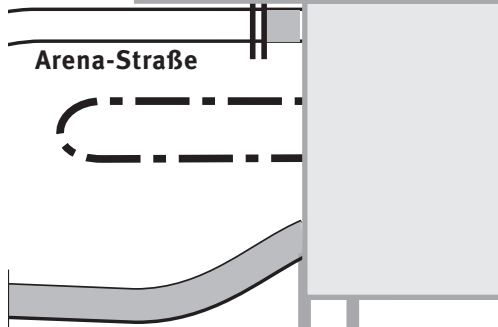

MERKUR
SPIEL-ARENA

TAXI BUS
Flughafen 896

U
U78
U-Bahnhof/
Tram Station
MERKUR
SPIEL-ARENA/
Messe Nord

i
Eingang
Nord/
Entrance
North

Polizei/Police

i

7a

7₀₋₂